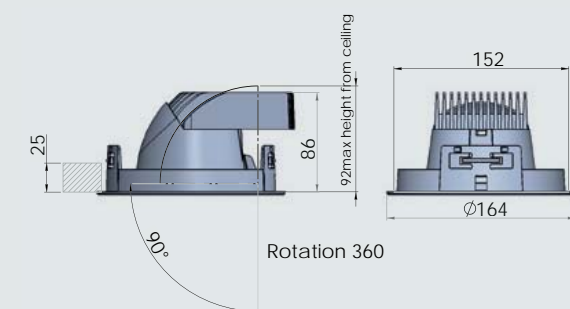

Size

Assortment overview

Article number	Model	Type	Colour	Lumen
19M11115	Recessed	Lival Lean LED DL Mini spot	Grey	LED 2050Lm
19M11116	Recessed	Lival Lean LED DL Mini spot	White	LED 2050Lm
19M11119	Recessed	Lival Lean LED DL Mini spot	Black	LED 2050Lm
19M11125	Recessed	Lival Lean LED DL Mini flood	Grey	LED 2050Lm
19M11126	Recessed	Lival Lean LED DL Mini flood	White	LED 2050Lm
19M11129	Recessed	Lival Lean LED DL Mini flood	Black	LED 2050Lm
19M11135	Recessed	Lival Lean LED DL Mini wide flood	Grey	LED 2050Lm
19M11136	Recessed	Lival Lean LED DL Mini wide flood	White	LED 2050Lm
19M11139	Recessed	Lival Lean LED DL Mini wide flood	Black	LED 2050Lm