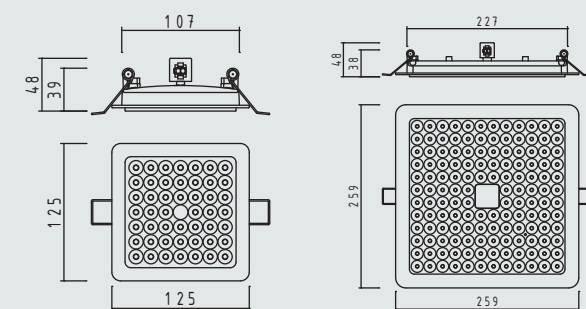

The Como large: standard 3000K, beam angle 55°.

The Como extra large: standard 3000K, beam angle 61°.

Hole size

The Como large L113mm x W113mm

The Como extra large L233mm x W233mm

Size

The Como large

The Como extra large